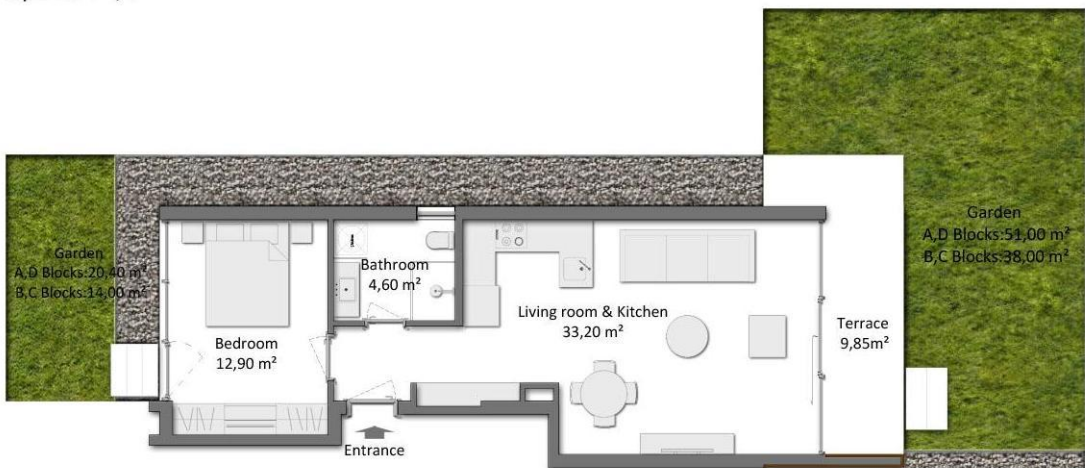

Grundrisse Wohnungstypen im Projekt

2 Zimmer Wohnung Obergeschoss (mittlere Wohnung)

1-Bedroom Apartment
First Floor Plan (Central Unit)
Apt. no : 6,7

2 Zimmer Wohnung Obergeschoss (Eckwohnung)

1-Bedroom Apartment
First Floor Plan (Corner Unit)
Apt. no : 5,8

2 Zimmer Wohnung Untergeschoss mit Garten (mittlere Wohnung)

1-Bedroom Apartment
Ground Floor Plan (Central Unit)
Apt. no : 2,3

2 Zimmer Wohnung Untergeschoss mit Garten (Eckwohnung)

1-Bedroom Apartment
Ground Floor Plan (Corner Unit)
Apt. no : 1,4

Anlage

NORTH
Site Plan