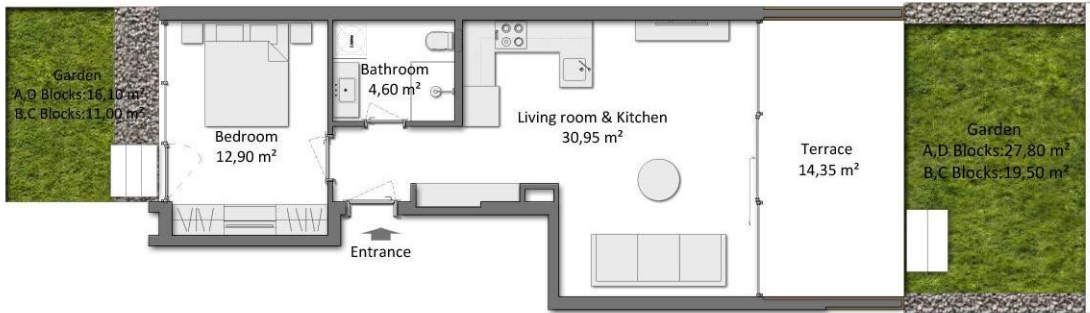

Grundrisse Wohnungstypen im Projekt

2 Zimmer Wohnung Obergeschoss (mittlere Wohnung)

1-Bedroom Apartment
First Floor Plan (Central Unit)
Apt. no : 6,7

2 Zimmer Wohnung Obergeschoss (Eckwohnung)

1-Bedroom Apartment
First Floor Plan (Corner Unit)
Apt. no : 5,8

2 Zimmer Wohnung Untergeschoss mit Garten (mittlere Wohnung)

1-Bedroom Apartment
Ground Floor Plan (Central Unit)
Apt. no : 2,3

2 Zimmer Wohnung Untergeschoss mit Garten (Eckwohnung)

1-Bedroom Apartment
Ground Floor Plan (Corner Unit)
Apt. no : 1,4